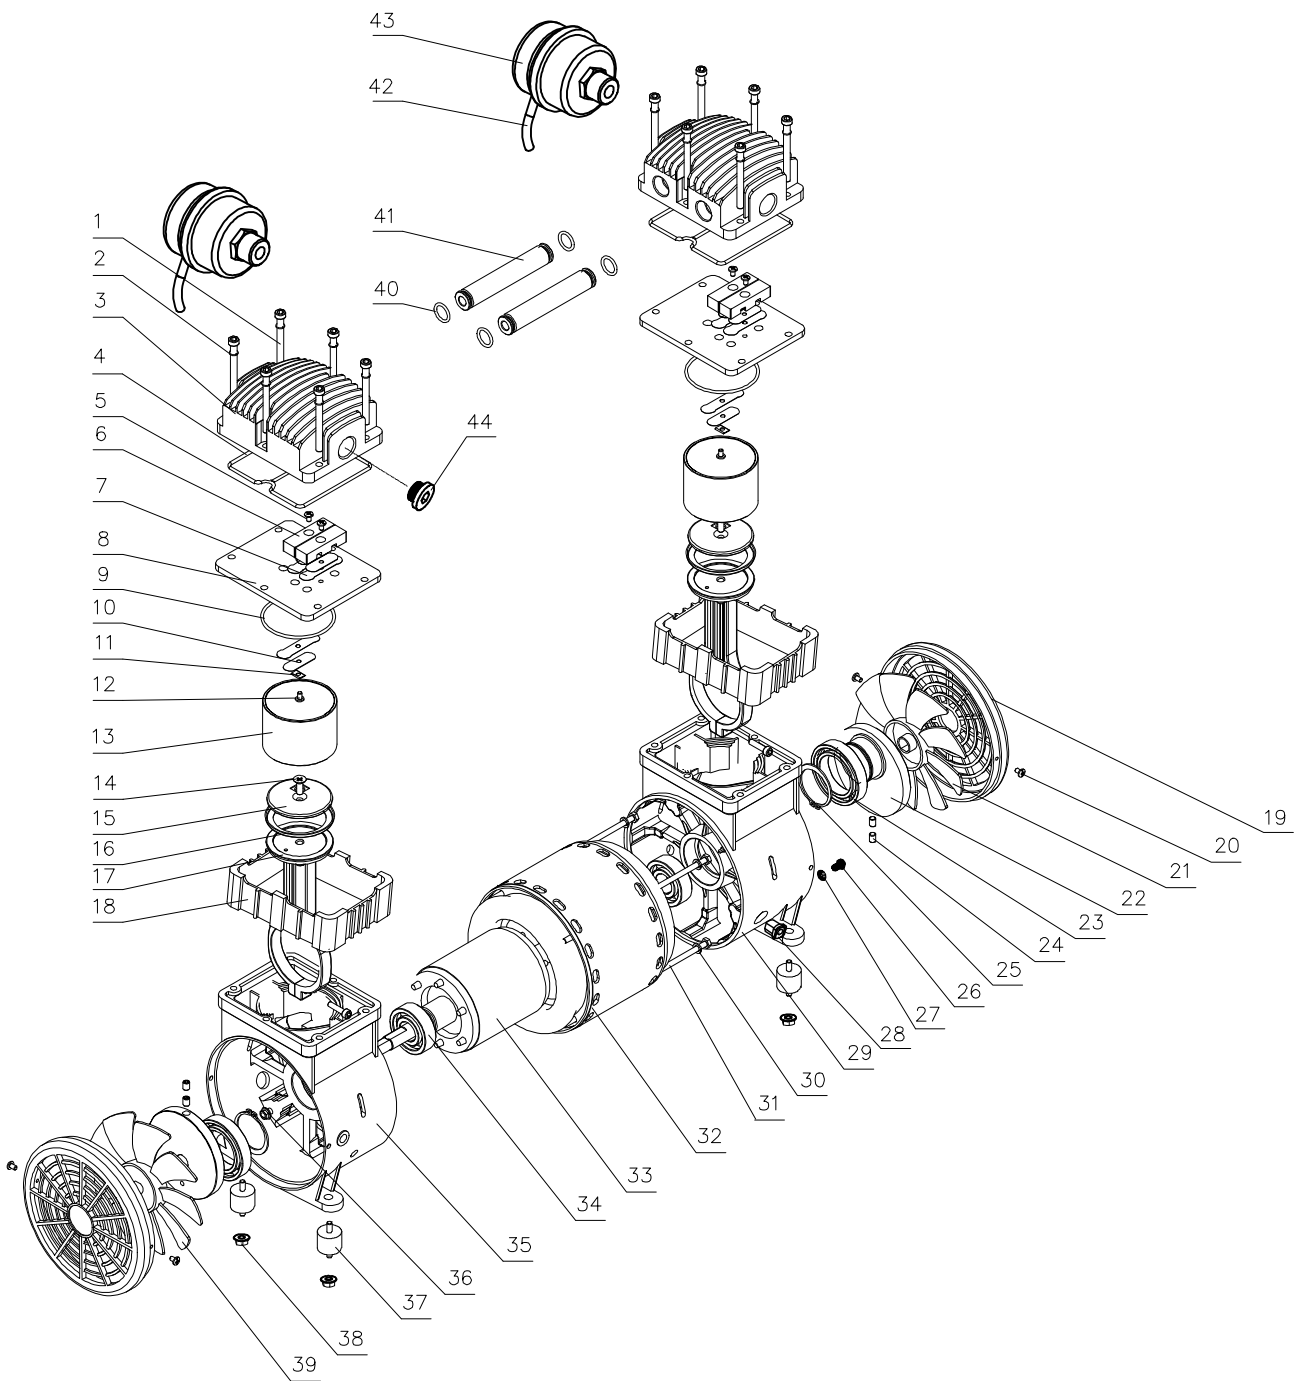

AC24008 Pump Exploded View

AC24008 Pump parts list

| No. | Item code | Qty | |
|-----|------------|-----|--------------------------------------|
| 01 | E100022001 | 12 | Screw |
| 02 | E100022002 | 12 | Cushion |
| 03 | E100022003 | 2 | Cylinder Head |
| 04 | E100022004 | 2 | Seal |
| 05 | E100022005 | 4 | Screw |
| 06 | E100022006 | 4 | Limit Range Implement |
| 07 | E100022007 | 6 | Valve Block |
| 08 | E100022008 | 2 | Valve Board |
| 09 | E100022009 | 2 | O-Ring |
| 10 | E100022010 | 4 | Valve Block |
| 11 | E100022011 | 2 | Valve plate clamp |
| 12 | E100022012 | 2 | Screw |
| 13 | E100022013 | 2 | Cylinder |
| 14 | E100022014 | 2 | Screw |
| 15 | E100022015 | 2 | Valve Board |
| 16 | E100022016 | 2 | Piston Cup |
| 17 | E100022017 | 2 | Connecting Rod |
| 18 | E100022018 | 2 | Heightening the lining |
| 19 | E100022019 | 2 | Wind Scooper |
| 20 | E100022020 | 4 | Screw |
| 21 | E100022021 | 1 | A Fan |
| 22 | E100022022 | 2 | Crank |
| 23 | E100022023 | 2 | Bearing |
| 24 | E100022024 | 4 | Screw |
| 25 | E100022025 | 2 | circlip for shaft |
| 26 | E100022026 | 1 | Screw |
| 27 | E100022027 | 1 | Serrated Lock Washers Internal Teeth |
| 28 | E100022028 | 2 | Power Cord Buckle |
| 29 | E100022029 | 1 | Right Crankcase |
| 30 | E100022030 | 4 | Cushion |
| 31 | E100022031 | 4 | Bolt |
| 32 | E100022032 | 1 | Motor Stator |
| 33 | E100022033 | 1 | Motor Rator |
| 34 | E100022034 | 2 | Bearing |
| 35 | E100022035 | 1 | Left Crankcase |
| 36 | E100022036 | 4 | Nut |
| 37 | E100022037 | 4 | Shock Pad |
| 38 | E100022038 | 4 | Nut |
| 39 | E100022039 | 1 | B Fan |
| 40 | E100022040 | 4 | O-Ring |
| 41 | E100022041 | 2 | Gas-guide Tube |
| 42 | E100022042 | 2 | Hush Pipe |
| 43 | E100022043 | 2 | Air Filter |
| 44 | E100022044 | 1 | Plug |