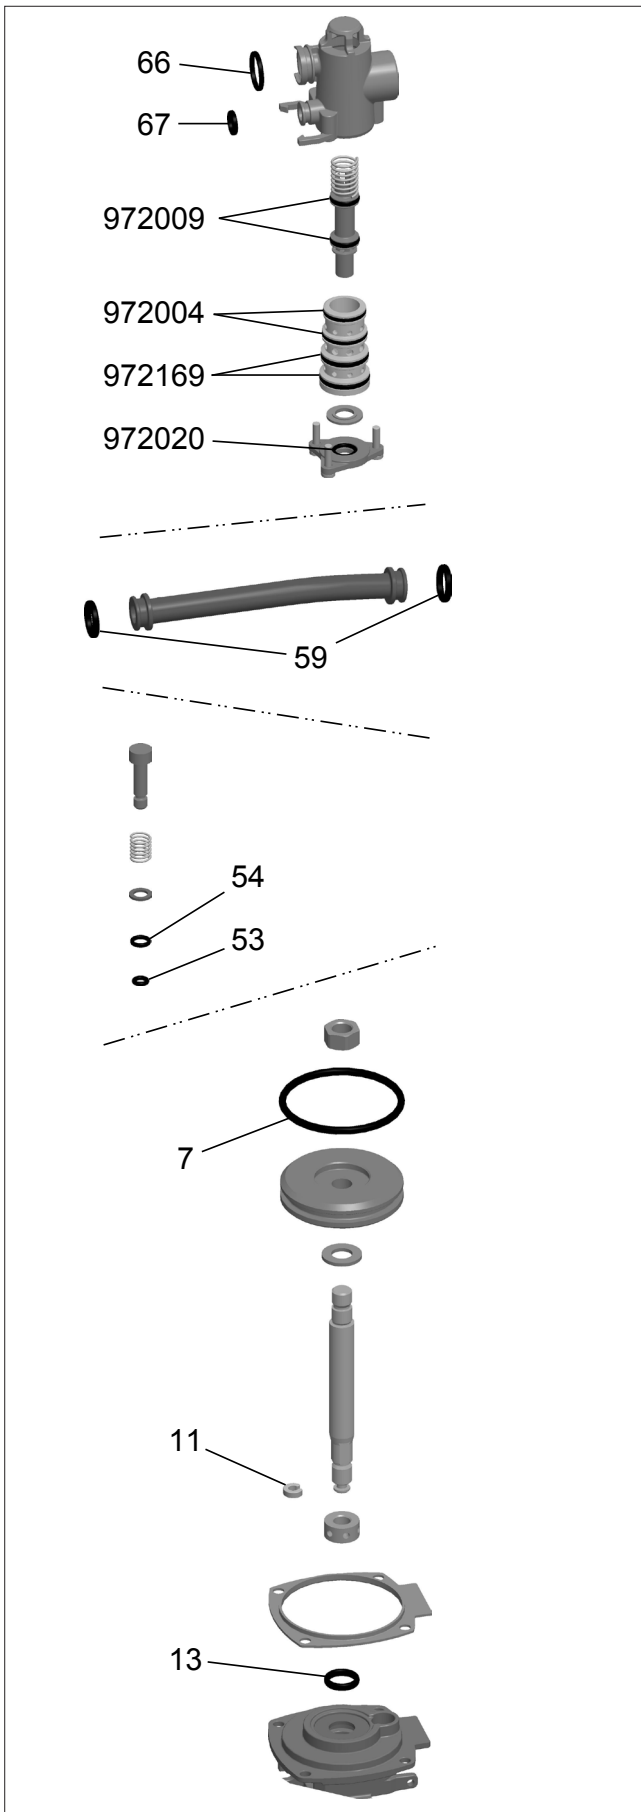

9

SPARE PARTS KIT / RESERVDELAR SOM DELAR / ERSATZTEIL-SET / JEU DE PIÈCES

O-ring Kit 143109, All a,c and R PN Top staplers

Pos.	Part No. Artikelnr.	Part Name	Benämning	Antal Qty.
7	972115	O-ring	O-ring	1
11	950006	Fix ring	Fix ring	1
13	972142	O-ring	O-ring	1
53	972084	O-ring	O-ring	1
54	972077	O-ring	O-ring	1
59	972176	O-ring	O-ring	2
xx	972004	O-ring	O-ring	2
xx	972009	O-ring	O-ring	2
xx	972169	O-ring	O-ring	2
66	972030	O-ring	O-ring	1
67	972020	O-ring	O-ring	2
	184943	O-ring grease	JK silicon compoud	1