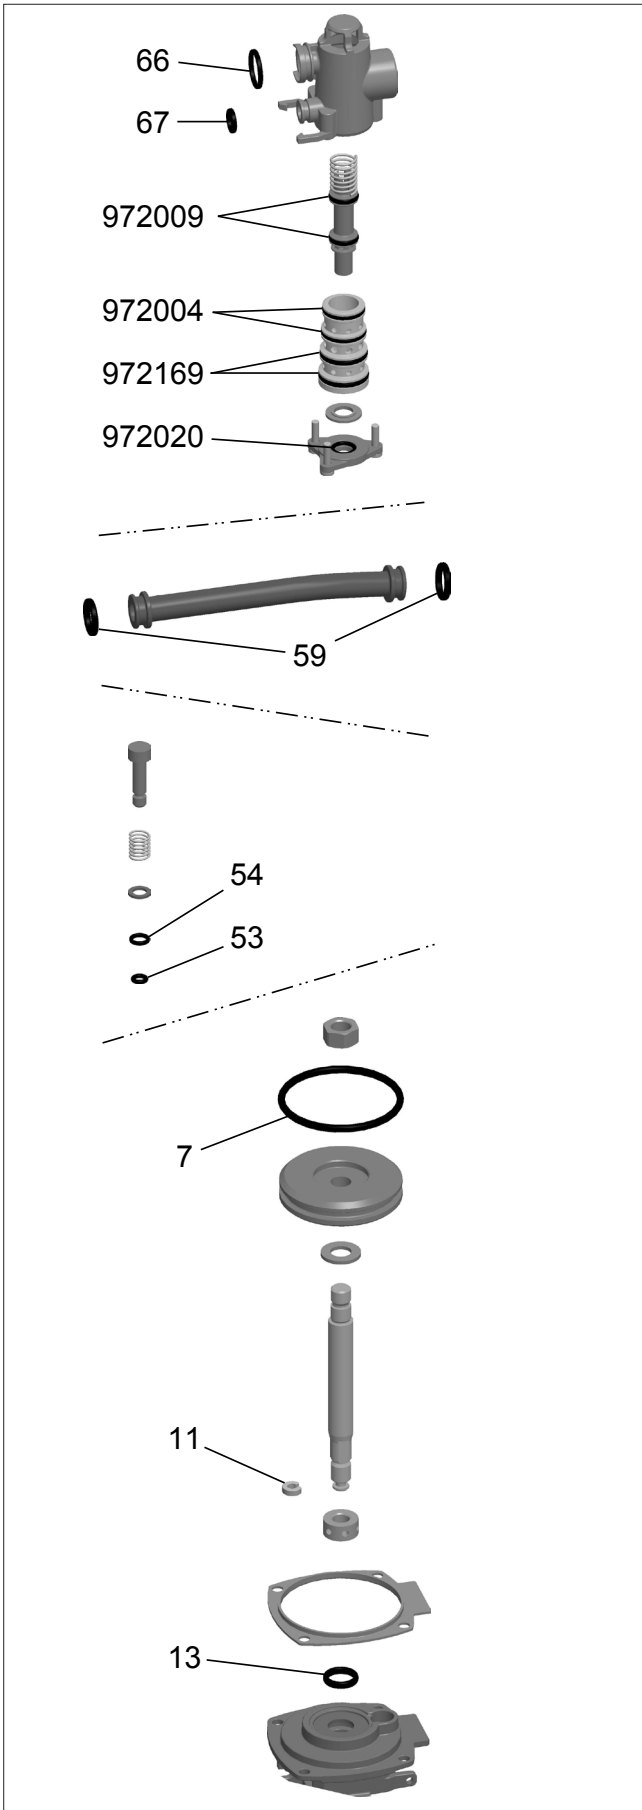

9

SPARE PARTS KIT / RESERVDELAR SOM DELAR / ERSATZTEIL-SET / JEU DE PIÈCES

O-ring Kit 143109, All a,c and R PN Top staplers

Pos.	Part No. Artikelnr.	Part Name	Benämning	Antal Qty.
7	972115	O-ring	O-ring	1
11	950006	Fix ring	Fix ring	1
13	972142	O-ring	O-ring	1
53	972084	O-ring	O-ring	1
54	972077	O-ring	O-ring	1
59	972176	O-ring	O-ring	2
xx	972004	O-ring	O-ring	2
xx	972009	O-ring	O-ring	2
xx	972169	O-ring	O-ring	2
66	972030	O-ring	O-ring	1
67	972020	O-ring	O-ring	2
	184943	O-ring grease	JK silicon compoud	1