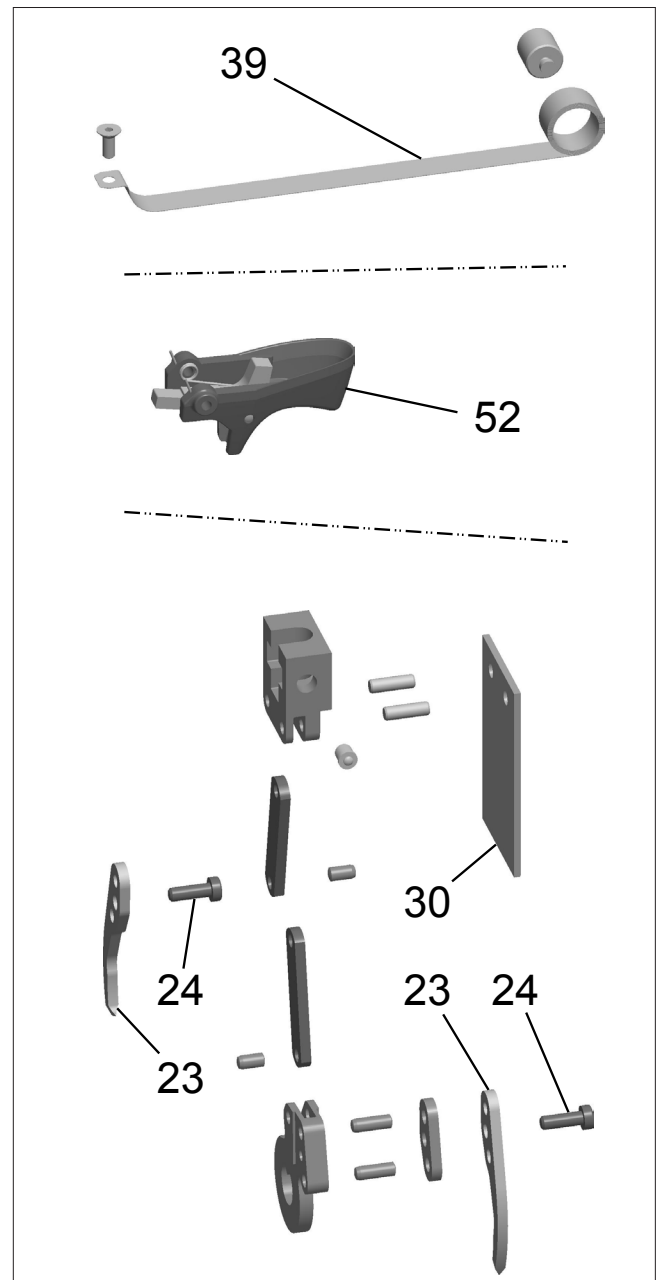

Repair Kit 143133

Pos.	Part No. Artikelnr.	Part Name	Benämning	Antal Qty.
7	972115	O-ring	O-ring	1
11	950006	Fix ring	Fix ring	1
13	972142	O-ring	O-ring	1
23	158316	Anvil	Klo	2
24	946687	Screw	Skruv	2
30	164296	Driver blade	Drivare	1
39	174074	Feed spring	Frammatarfjäder	1
52	133179	Trigger cpl.	Avtryckare kpl.	1
53	972084	O-ring	O-ring	1
54	972077	O-ring	O-ring	1
59	972176	O-ring	O-ring	2
65	972004	O-ring	O-ring	2
65	972009	O-ring	O-ring	2
65	972169	O-ring	O-ring	2
66	972030	O-ring	O-ring	1
67	972020	O-ring	O-ring	2
	184943	O-ring grease	JK silicon compoud	1