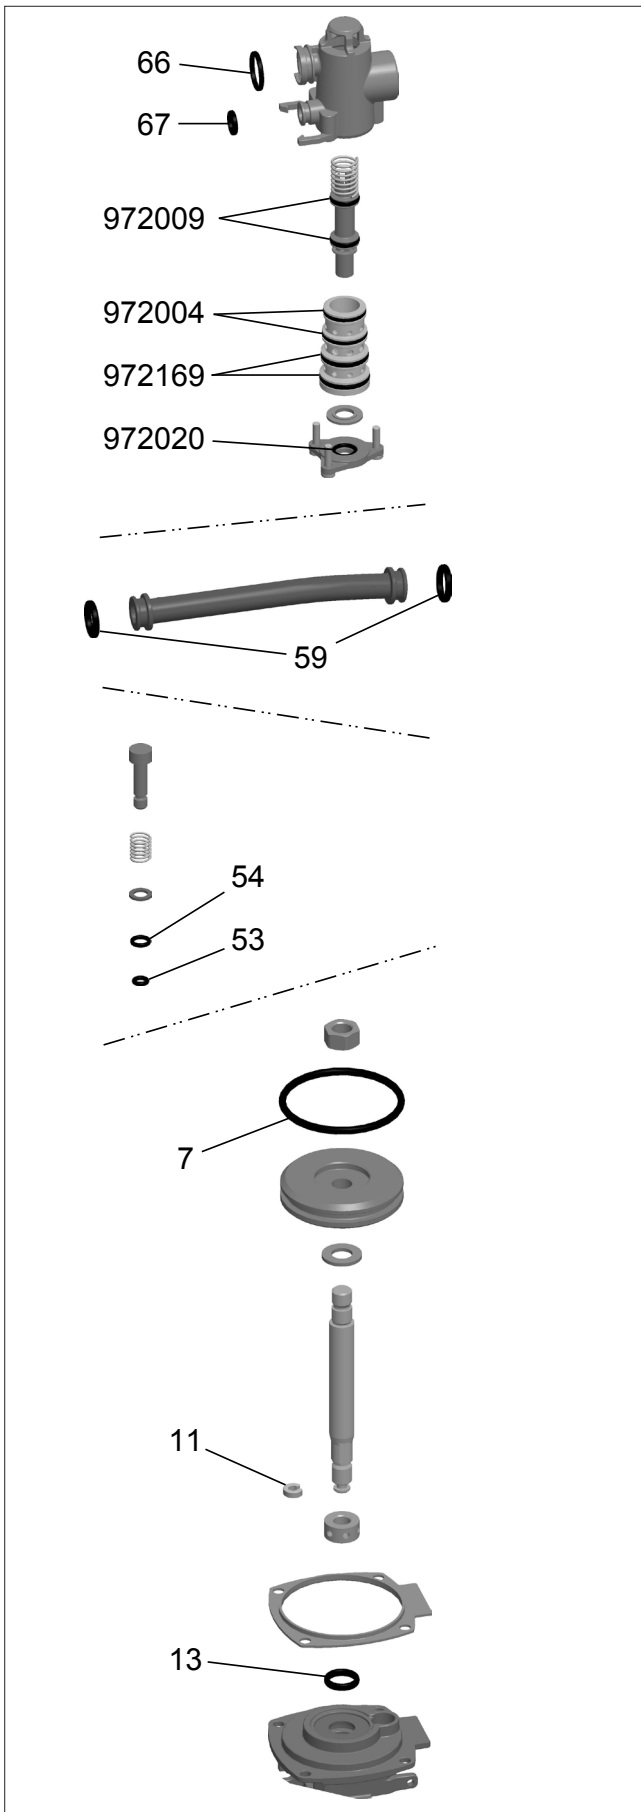

9

SPARE PARTS KIT / RESERVDELAR SOM DELAR / ERSATZTEIL-SET / JEU DE PIÈCES

O-ring Kit 143109, All a,c and R PN Top staplers

Pos.	Part No. Artikelnr.	Part Name	Benämning	Antal Qty.
7	972115	O-ring	O-ring	1
11	950006	Fix ring	Fix ring	1
13	972142	O-ring	O-ring	1
53	972084	O-ring	O-ring	1
54	972077	O-ring	O-ring	1
59	972176	O-ring	O-ring	2
xx	972004	O-ring	O-ring	2
xx	972009	O-ring	O-ring	2
xx	972169	O-ring	O-ring	2
66	972030	O-ring	O-ring	1
67	972020	O-ring	O-ring	2
	184943	O-ring grease	JK silicon compoud	1

Repair Kit 143110

Pos.	Part No. Artikelnr.	Part Name	Benämning	Antal Qty.
7	972115	O-ring	O-ring	1
11	950006	Fix ring	Fix ring	1
13	972142	O-ring	O-ring	1
23	158316	Anvil	Klo	2
24	946687	Screw	Skruv	2
30	164295	Driver blade	Drivare	1
39	174074	Feed spring	Frammatarfjäder	1
52	133179	Trigger cpl.	Avtryckare kpl.	1
53	972084	O-ring	O-ring	1
54	972077	O-ring	O-ring	1
59	972176	O-ring	O-ring	2
65	972004	O-ring	O-ring	2
65	972009	O-ring	O-ring	2
65	972169	O-ring	O-ring	2
66	972030	O-ring	O-ring	1
67	972020	O-ring	O-ring	2
	184943	O-ring grease	JK silicon compoud	1