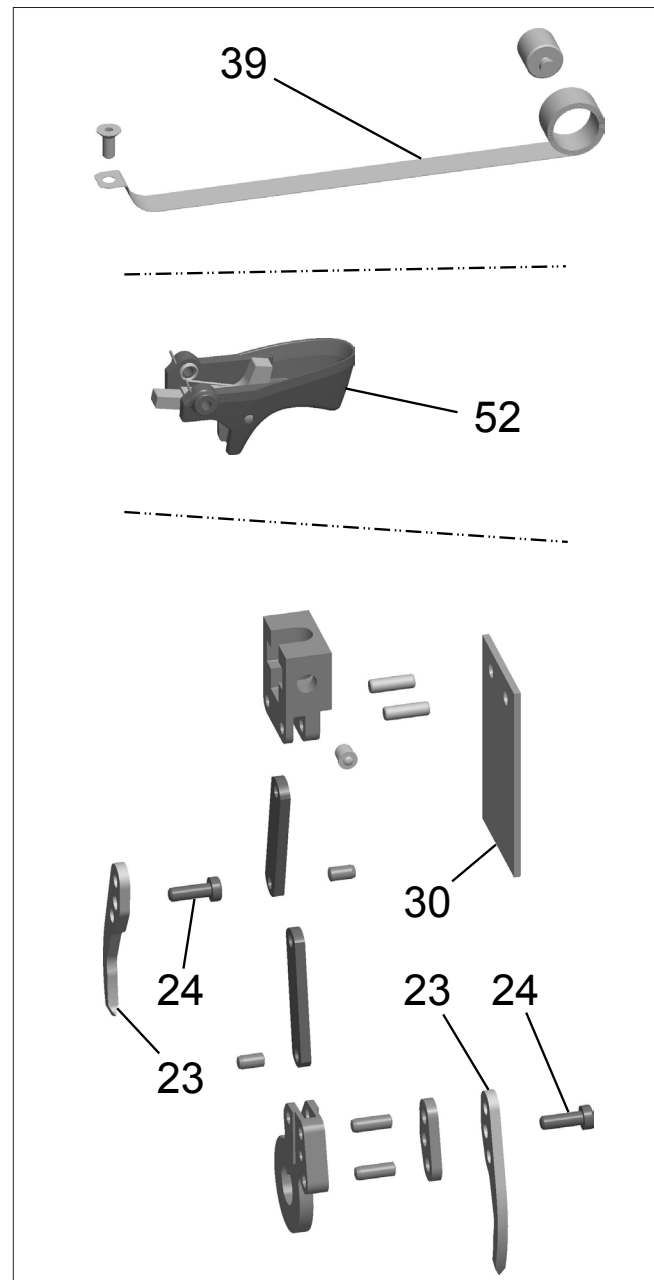

9

SPARE PARTS KIT / RESERVDELAR SOM DELAR / ERSATZTEIL-SET / JEU DE PIÈCES

O-ring Kit 143109, All a,c and R PN Top staplers

Pos.	Part No. Artikelnr.	Part Name	Benämning	Antal Qty.
7	972115	O-ring	O-ring	1
11	950006	Fix ring	Fix ring	1
13	972142	O-ring	O-ring	1
53	972084	O-ring	O-ring	1
54	972077	O-ring	O-ring	1
59	972176	O-ring	O-ring	2
xx	972004	O-ring	O-ring	2
xx	972009	O-ring	O-ring	2
xx	972169	O-ring	O-ring	2
66	972030	O-ring	O-ring	1
67	972020	O-ring	O-ring	2
	184943	O-ring grease	JK silicon compoud	1

Repair Kit 143110

Pos.	Part No. Artikelnr.	Part Name	Benämning	Antal Qty.
7	972115	O-ring	O-ring	1
11	950006	Fix ring	Fix ring	1
13	972142	O-ring	O-ring	1
23	158316	Anvil	Klo	2
24	946687	Screw	Skruv	2
30	164295	Driver blade	Drivare	1
39	174074	Feed spring	Frammatarfjäder	1
52	133179	Trigger cpl.	Avtryckare kpl.	1
53	972084	O-ring	O-ring	1
54	972077	O-ring	O-ring	1
59	972176	O-ring	O-ring	2
65	972004	O-ring	O-ring	2
65	972009	O-ring	O-ring	2
65	972169	O-ring	O-ring	2
66	972030	O-ring	O-ring	1
67	972020	O-ring	O-ring	2
	184943	O-ring grease	JK silicon compoud	1