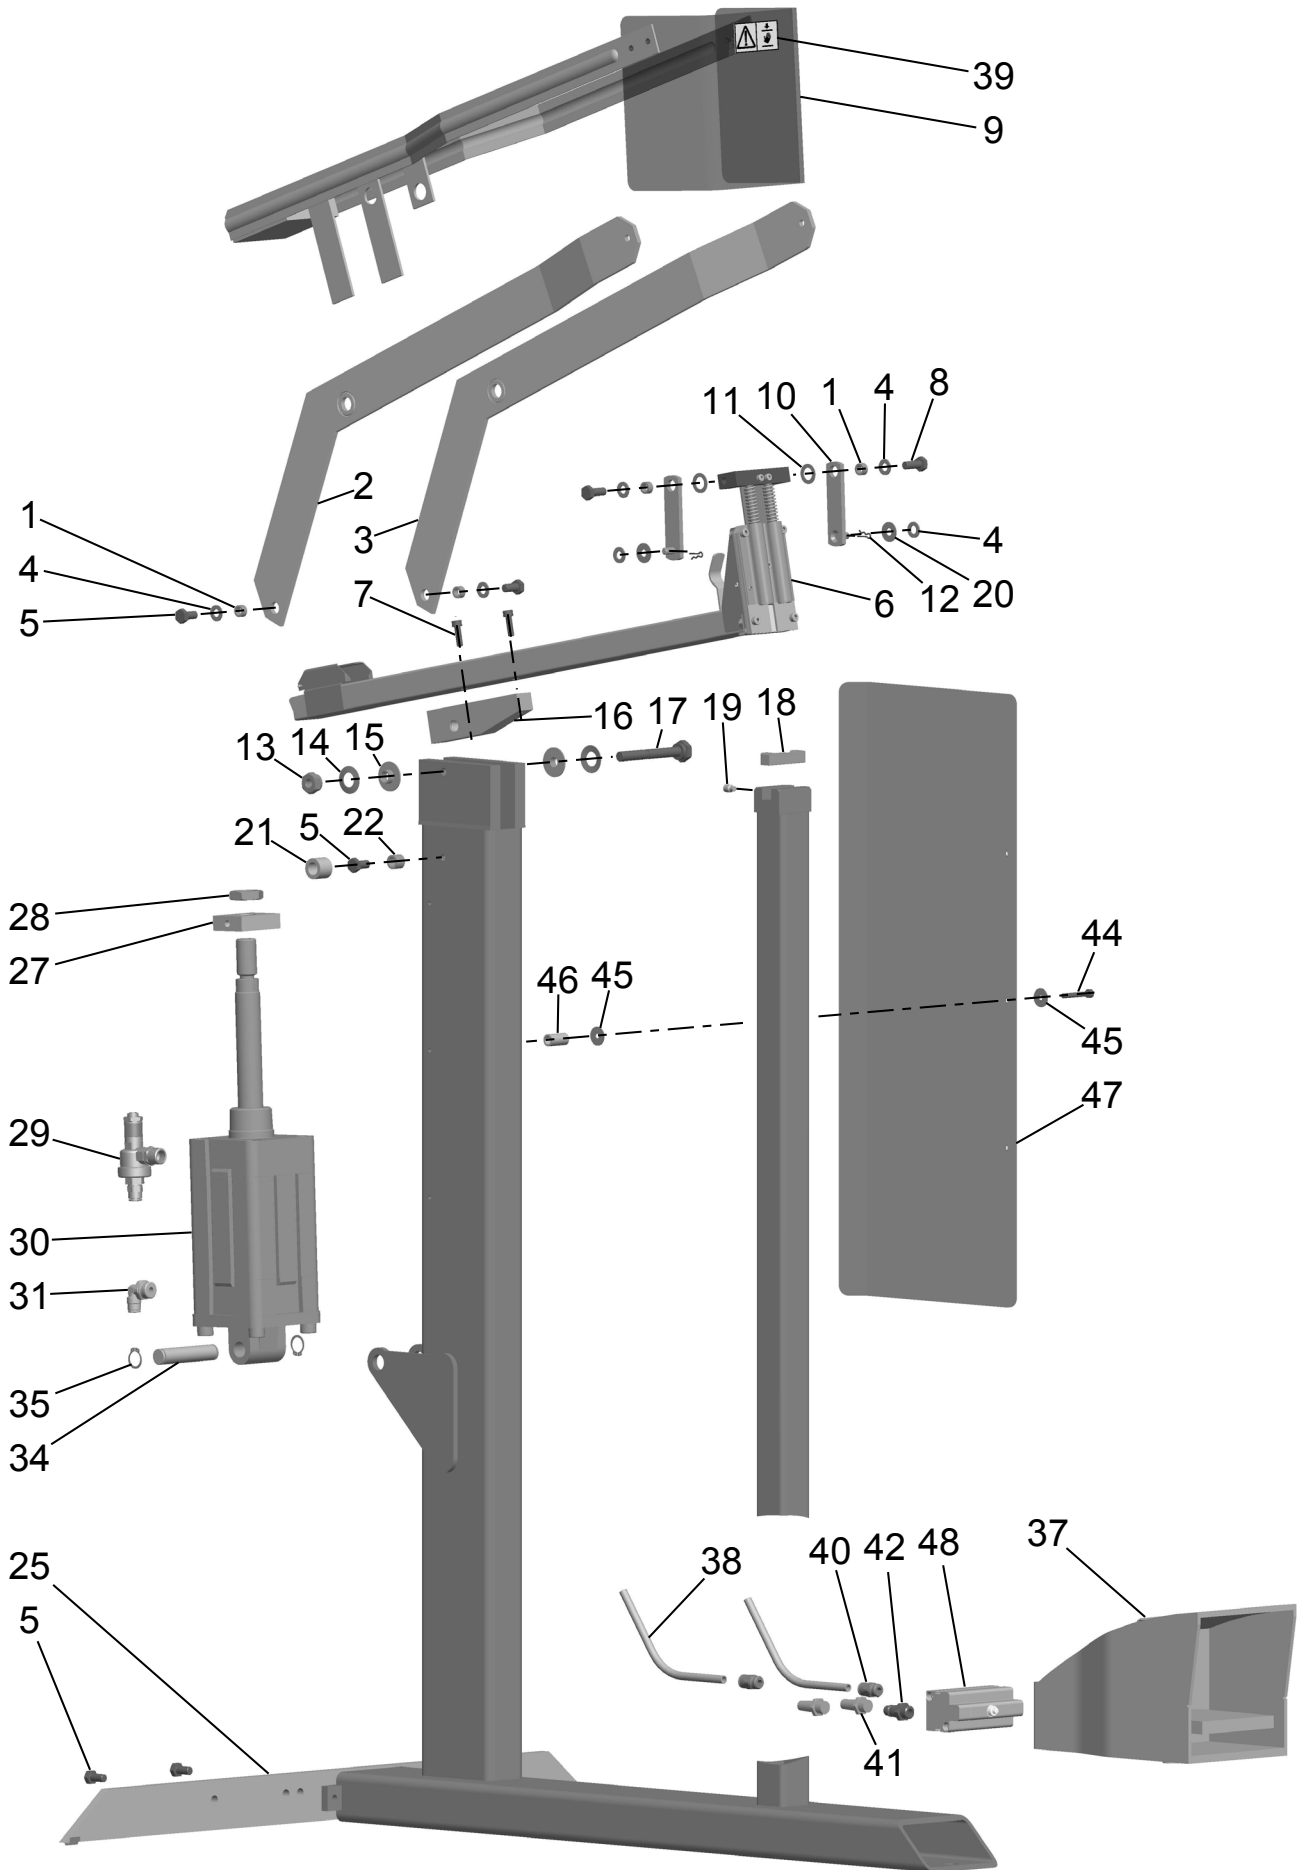

9

		Parts list B561PN	Reservdelista B561PN	Teilleste B561PN	
		When ordering please indicate part number	Vid beställning var vänlig ange artikelnummerna	Bei Bestellungen immer Artikel-Nr. angeben	
Pos.	Part No. Artikelnr. Artikel-Nr.	Part Name	Benämning	Benennung	Quantity Antal Stückzahl
1	150332	Spacer	Lagerdistantring	Distanzring	4
2	163241	Lever right	Hävarm höger	Hebelarm rechts	1
3	163240	Lever left	Hävarm vänster	Hebelarm links	1
4	947015	Washer	Planbricka	U-Scheibe	6
5	946558	Screw	Skruv	Sechskantschraube	5
6	120582	Stapling head	Häft huvud	Heftkopf	1
7	946538	Screw	Skruv	Zylinderschraube	2
8	946559	Screw	Skruv	Sechskantschraube	2
9	139284	Protector	Skydd	Schutzabdeckung	1
10	134060	Link	Apparatlänk komplett	Gelenk	2
11	148043	Washer	Bricka	U-Scheibe	2
12	951001	Lock washer	Axelsäkring	Achsensicherung	2
13	146182	Nut	Mutter	Mutter	1
14	975003	Cup spring	Tallriksfjäder	Tellerfeder	2
15	150225	Bushing	Bussning	Büchse	2
16	156568	Bracket	Konsol	Support	1
17	146183	Pin	Axel	Sechskantschraube	1
*18	158145	Anvil	Häftstöd	Rillplatte	1
19	946524	Screw	Skruv	Zylinderschraube	1
20	148044	Washer	Bricka	U-Scheibe	2
21	149059	Bumper	Dämpare	Dämpfer	1
22	150262	Spacer	Distantring	Distanzring	1
25	153051	Rear foot	Bakre fot	Hinterer Fuss	1
27	163294	Upper knee	Övre knä	Plate	1
28	946044	Nut	Mutter	Mutter	1
29	991067	Fast deaerator	Snabbavluftare komplett	Entlüftungsventil	1
30	936003	Pneumatic cylinder	Pneumatisk cylinder	Druckluftzylinder	1
31	987171	Elbow	V-koppling	L-Steckverschraubung	1
34	981000	Pin	Axel	Zylinderstift	1
35	951010	Ciclip	Axelsäkring	Aussen-Sicherungsring	2
37	139546	Foot valve	Fotventil	Fussschalter	1
38	992001	Hose	Slang	Schlauch	
39	110315	Warning label	Varningsskylt	Warnhinweis	1
40	987063	Nippe	Insticksnippel	Nippel	2
41	971004	Sound absorber	Ljuddämpare	Schalldämpfer	2
42	987023	Nippe	Insticksnippel	Nippel	1
44	946785	Screw	Skruv	Zylinderschraube	6
45	947053	Washer	Bricka	U-Scheibe	12
46	150455	Spacer	Distans	Büchse	6
47	142160	Protector	Skydd	Schutzabdeckung	2
48	184946	Valve	Ventil	Schutzabdeckung	2

* Recommended wear parts * Rekommenderade slitdelar * Empfohlene Verschleissteile