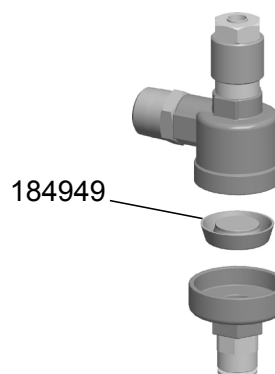

Fig. 17

991067 FAST DEAERATOR (all pneumatic B and F staplers)

Seal as Fig. 18.

Fig. 18

9

		Parts list B561PN	Reservdelista B561PN	Teilleste B561PN	
		When ordering please indicate part number	Vid beställning var vänlig ange artikelnummerna	Bei Bestellungen immer Artikel-Nr. angeben	
Pos.	Part No. Artikelnr. Artikel-Nr.	Part Name	Benämning	Benennung	Quantity Antal Stückzahl
1	150332	Spacer	Lagerdistantring	Distanzring	4
2	163241	Lever right	Hävarm höger	Hebelarm rechts	1
3	163240	Lever left	Hävarm vänster	Hebelarm links	1
4	947015	Washer	Planbricka	U-Scheibe	6
5	946558	Screw	Skruv	Sechskantschraube	5
6	120582	Stapling head	Häft huvud	Heftkopf	1
7	946538	Screw	Skruv	Zylinderschraube	2
8	946559	Screw	Skruv	Sechskantschraube	2
9	139284	Protector	Skydd	Schutzabdeckung	1
10	134060	Link	Apparatlänk komplett	Gelenk	2
11	148043	Washer	Bricka	U-Scheibe	2
12	951001	Lock washer	Axelsäkring	Achsensicherung	2
13	146182	Nut	Mutter	Mutter	1
14	975003	Cup spring	Tallriksfjäder	Tellerfeder	2
15	150225	Bushing	Bussning	Büchse	2
16	156568	Bracket	Konsol	Support	1
17	146183	Pin	Axel	Sechskantschraube	1
*18	158145	Anvil	Häftstöd	Rillplatte	1
19	946524	Screw	Skruv	Zylinderschraube	1
20	148044	Washer	Bricka	U-Scheibe	2
21	149059	Bumper	Dämpare	Dämpfer	1
22	150262	Spacer	Distantring	Distanzring	1
25	153051	Rear foot	Bakre fot	Hinterer Fuss	1
27	163294	Upper knee	Övre knä	Plate	1
28	946044	Nut	Mutter	Mutter	1
29	991067	Fast deaerator	Snabbavluftare komplett	Entlüftungsventil	1
30	936003	Pneumatic cylinder	Pneumatisk cylinder	Druckluftzylinder	1
31	987171	Elbow	V-koppling	L-Steckverschraubung	1
34	981000	Pin	Axel	Zylinderstift	1
35	951010	Ciclip	Axelsäkring	Aussen-Sicherungsring	2
37	139546	Foot valve	Fotventil	Fussschalter	1
38	992001	Hose	Slang	Schlauch	
39	110315	Warning label	Varningsskylt	Warnhinweis	1
40	987063	Nippe	Insticksnippel	Nippel	2
41	971004	Sound absorber	Ljuddämpare	Schalldämpfer	2
42	987023	Nippe	Insticksnippel	Nippel	1
44	946785	Screw	Skruv	Zylinderschraube	6
45	947053	Washer	Bricka	U-Scheibe	12
46	150455	Spacer	Distans	Büchse	6
47	142160	Protector	Skydd	Schutzabdeckung	2
48	184946	Valve	Ventil	Schutzabdeckung	2