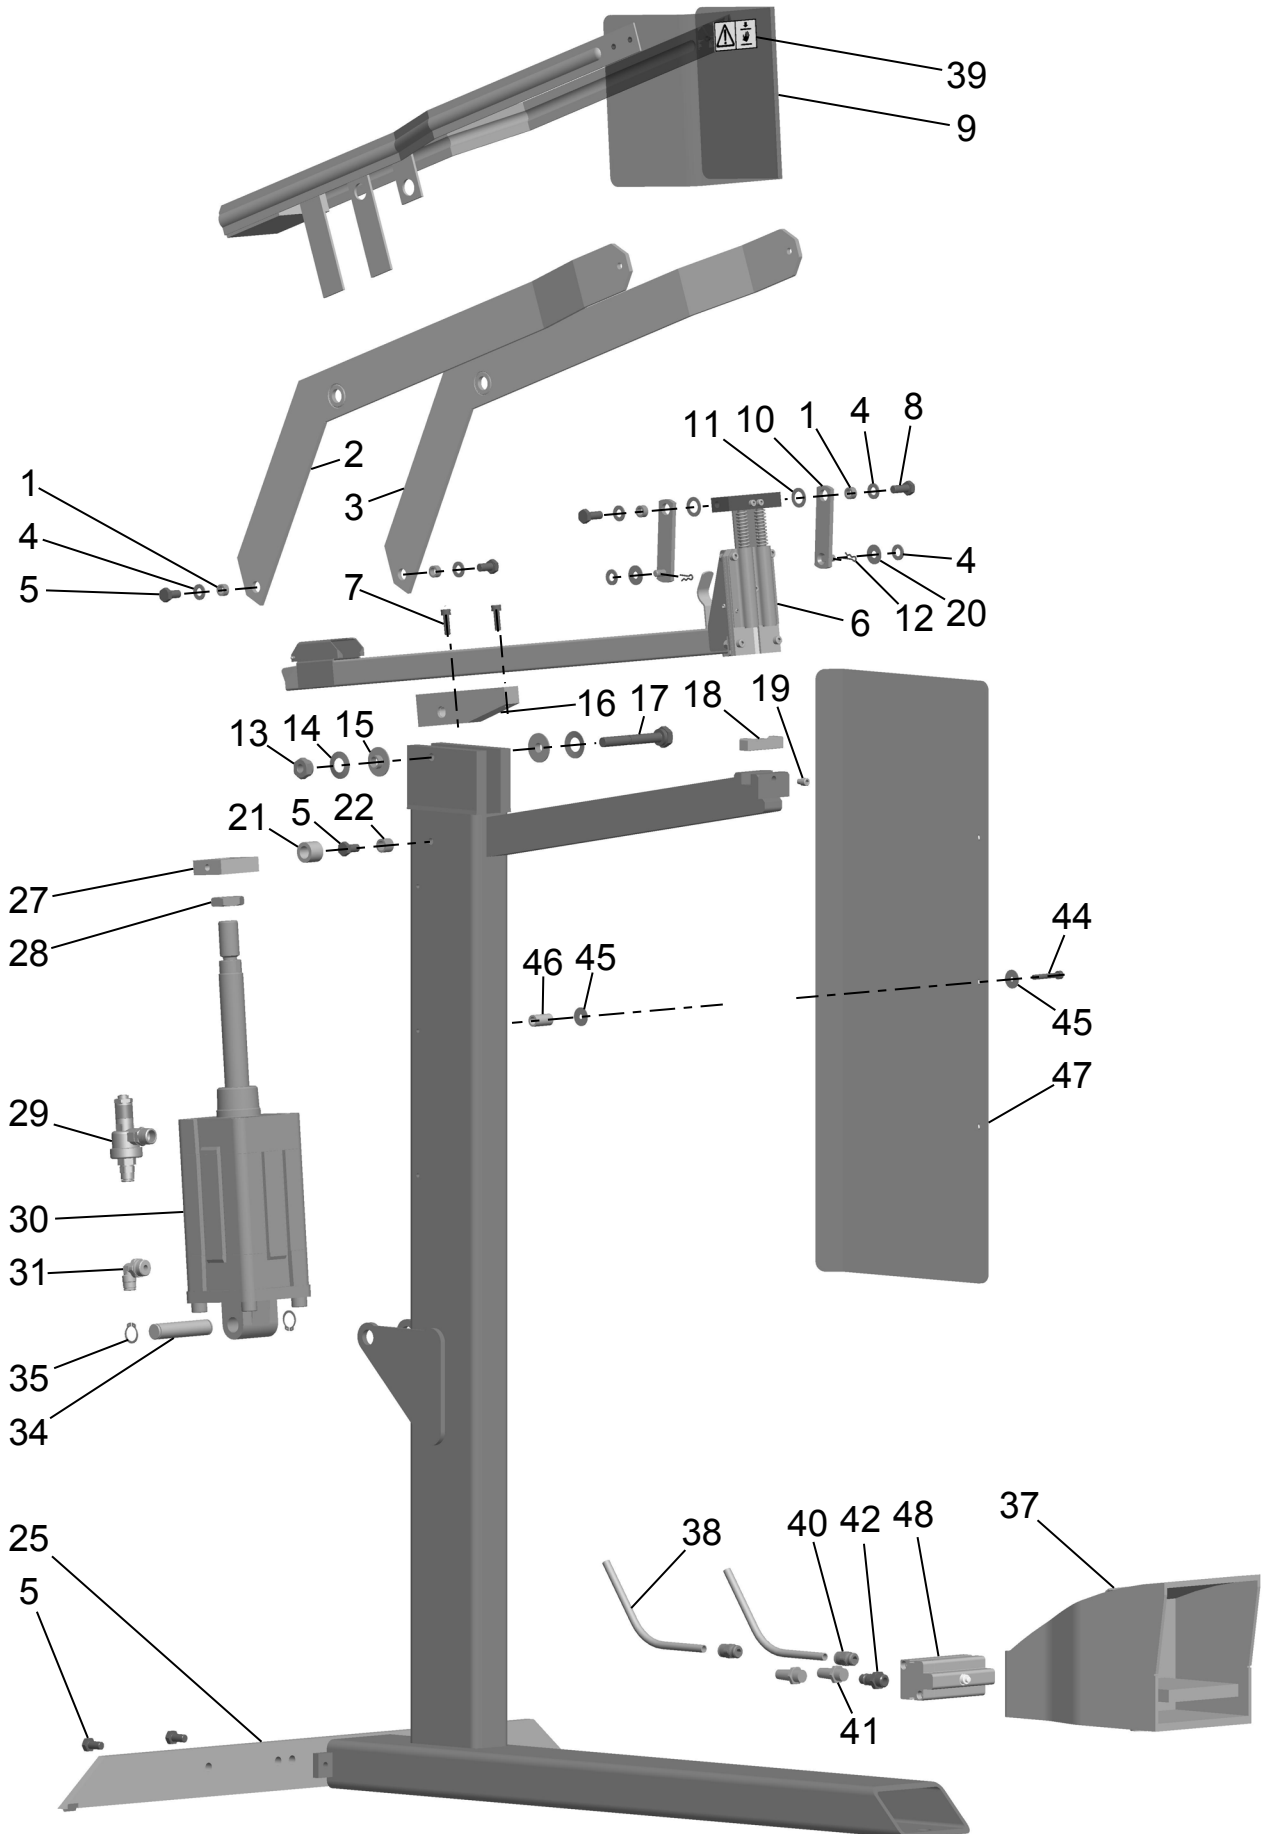

9

		Parts list F561PN	Reservdelslista F561PN	Teilleiste F561PN	
		When ordering please indicate part number	Vid beställning var vänlig ange artikelnummerna	Bei Bestellungen immer Artikel-Nr. angeben	
Pos.	Part No. Artikelnr. Artikel-Nr.	Part Name	Benämning	Benennung	Quantity Antal Stückzahl
1	150332	Spacer	Lagerdistantring	Distanzring	4
2	163241	Lever right	Hävarm höger	Hebelarm rechts	1
3	163240	Lever left	Hävarm vänster	Hebelarm links	1
4	947015	Washer	Planbricka	U-Scheibe	6
5	946558	Screw	Skruv	Sechskantschraube	5
6	120582	Stapling head	Häft huvud	Heftkopf	1
7	946538	Screw	Skruv	Zylinderschraube	2
8	946559	Screw	Skruv	Sechskantschraube	2
9	139284	Protector	Skydd	Schutzabdeckung	1
10	134060	Link	Apparatlänk komplett	Gelenk	2
11	148043	Washer	Bricka	U-Scheibe	2
12	951001	Lock washer	Axelsäkring	Achsensicherung	2
13	146182	Nut	Mutter	Mutter	1
14	975003	Cup spring	Tallriksfjäder	Tellerfeder	2
15	150225	Bushing	Bussning	Büchse	2
16	156568	Bracket	Konsol	Support	1
17	146183	Pin	Axel	Sechskantschraube	1
*18	158145	Anvil	Häftstöd	Rillplatte	1
19	946524	Screw	Skruv	Zylinderschraube	1
20	148044	Washer	Bricka	U-Scheibe	2
21	149059	Bumper	Dämpare	Dämpfer	1
22	150262	Spacer	Distantring	Distanzring	1
25	153051	Rear foot	Bakre fot	Hinterer Fuss	1
27	163294	Upper knee	Övre knä	Plate	1
28	946044	Nut	Mutter	Mutter	1
29	991067	Fast deaerator	Snabbavluftare komplett	Entlüftungsventil	1
30	936003	Pneumatic cylinder	Pneumatisk cylinder	Druckluftzylinder	1
31	987171	Elbow	V-koppling	L-Steckverschraubung	1
34	981000	Pin	Axel	Zylinderstift	1
35	951010	Ciclip	Axelsäkring	Aussen-Sicherungsring	2
37	139546	Foot valve	Fotventil	Fussschalter	1
38	992001	Hose	Slang	Schlauch	
39	110315	Warning label	Varningsskylt	Warnhinweis	1
40	987063	Nippe	Insticksnippel	Nippel	2
41	971004	Sound absorber	Ljuddämpare	Schalldämpfer	2
42	987023	Nippe	Insticksnippel	Nippel	1
44	946785	Screw	Skruv	Zylinderschraube	6
45	947053	Washer	Bricka	U-Scheibe	12
46	150455	Spacer	Distans	Büchse	6
47	142160	Protector	Skydd	Schutzabdeckung	2

* Recommended wear parts

* Rekommenderade slitdelar

* Empfohlene Verschleisssteile