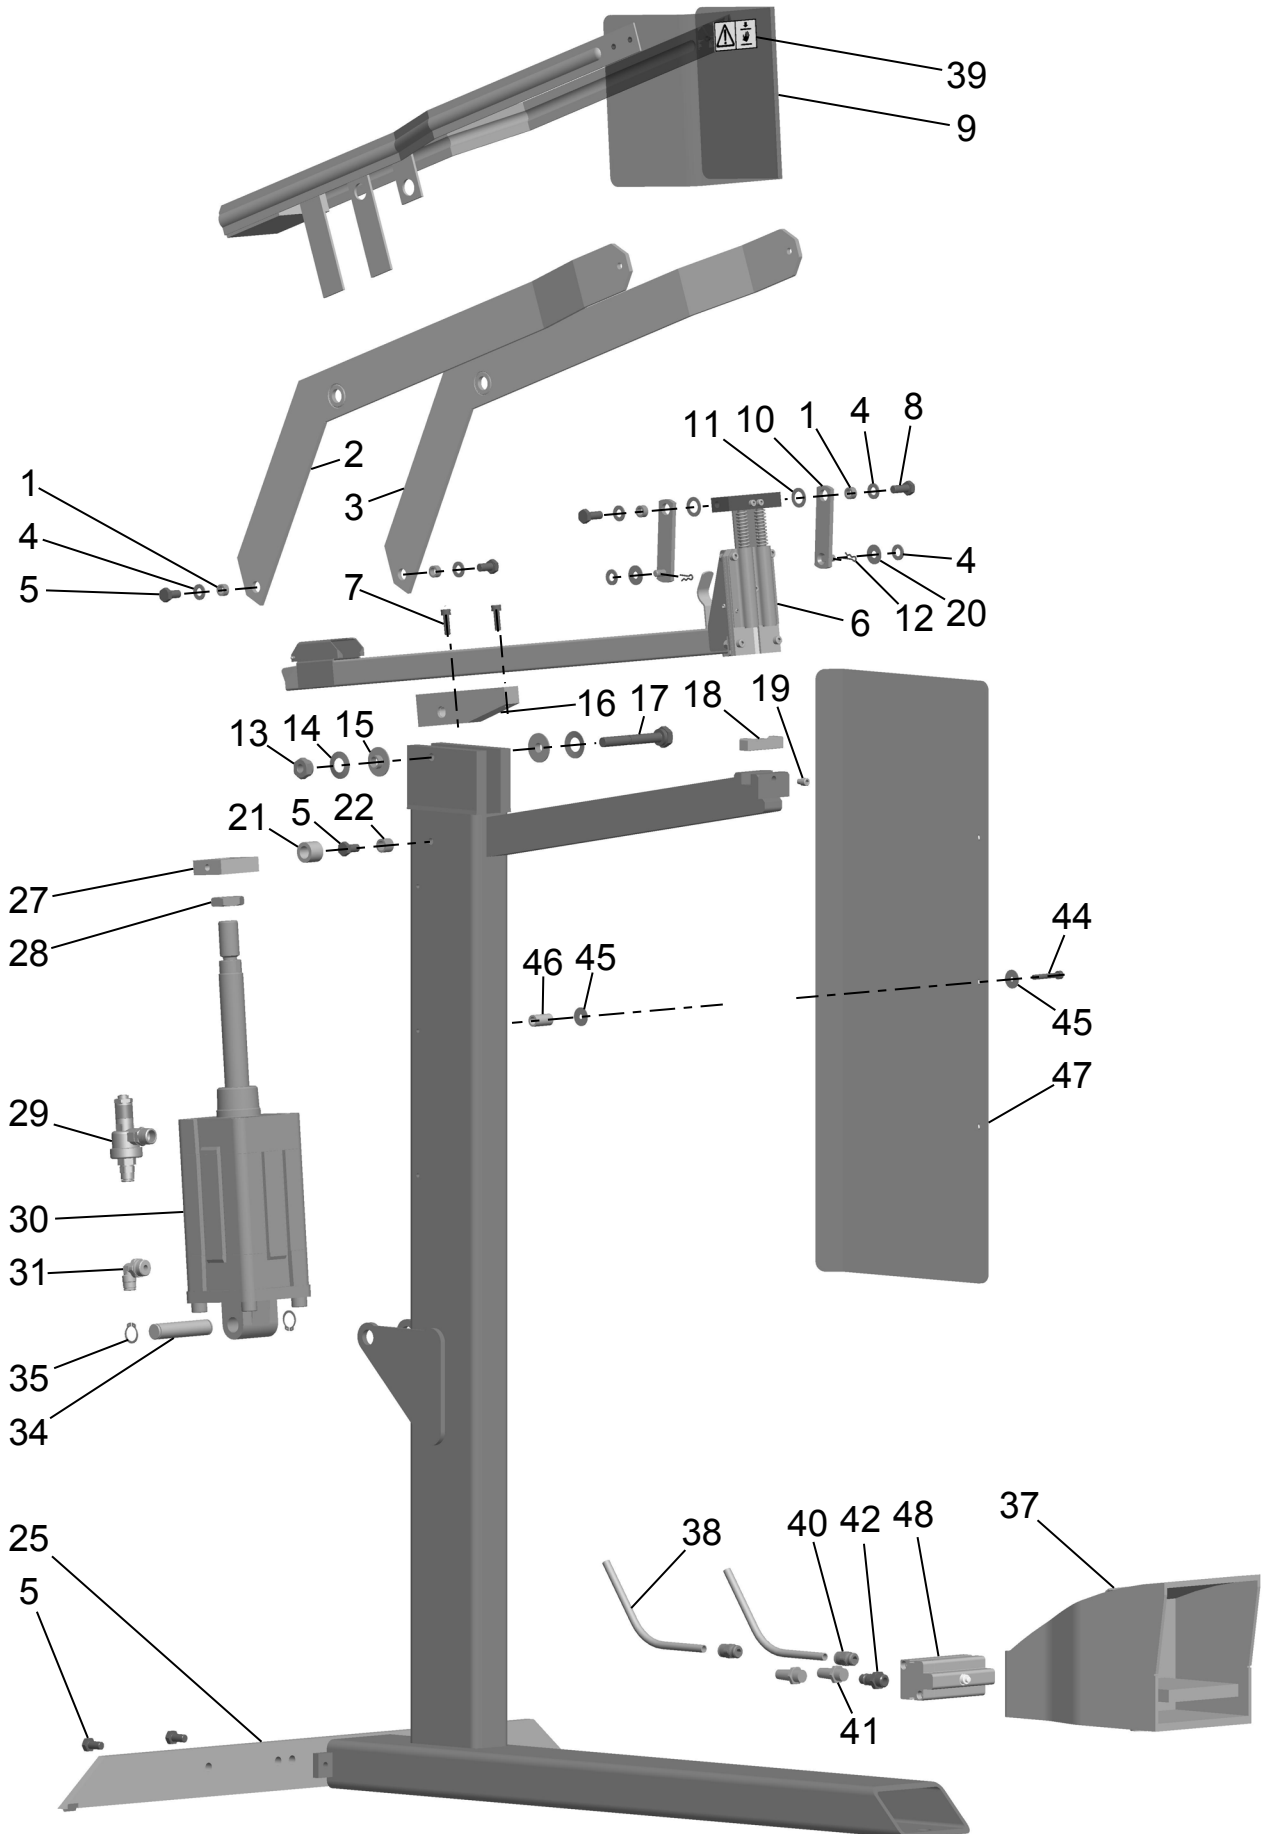

9

		Parts list F560PN	Reservdelista F560PN	Teilleiste F560PN	
		When ordering please indicate part number	Vid beställning var vänlig ange artikelnummerna	Bei Bestellungen immer Artikel-Nr. angeben	
Pos.	Part No. Artikelnr. Artikel-Nr.	Part Name	Benämning	Benennung	Quantity Antal Stückzahl
1	150332	Spacer	Lagerdistantring	Distanzring	4
2	163241	Lever right	Hävarm höger	Hebelarm rechts	1
3	163240	Lever left	Hävarm vänster	Hebelarm links	1
4	947015	Washer	Planbricka	U-Scheibe	6
5	946558	Screw	Skruv	Sechskantschraube	5
6	120582	Stapling head	Häft huvud	Heftkopf	1
7	946538	Screw	Skruv	Zylinderschraube	2
8	946559	Screw	Skruv	Sechskantschraube	2
9	139284	Protector	Skydd	Schutzabdeckung	1
10	134060	Link	Apparatlänk komplett	Gelenk	2
11	148043	Washer	Bricka	U-Scheibe	2
12	951001	Lock washer	Axelsäkring	Achsensicherung	2
13	146182	Nut	Mutter	Mutter	1
14	975003	Cup spring	Tallriksfjäder	Tellerfeder	2
15	150225	Bushing	Bussning	Büchse	2
16	156568	Bracket	Konsol	Support	1
17	146183	Pin	Axel	Sechskantschraube	1
*18	158145	Anvil	Häftstäd	Rillplatte	1
19	946524	Screw	Skruv	Zylinderschraube	1
20	148044	Washer	Bricka	U-Scheibe	2
21	149059	Bumper	Dämpare	Dämpfer	1
22	150262	Spacer	Distantring	Distanzring	1
25	153051	Rear foot	Bakre fot	Hinterer Fuss	1
27	163294	Upper knee	Övre knä	Plate	1
28	946044	Nut	Mutter	Mutter	1
29	991067	Fast deaerator	Snabbavluftare komplett	Entlüftungsventil	1
30	936003	Pneumatic cylinder	Pneumatisk cylinder	Druckluftzylinder	1
31	987171	Elbow	V-koppling	L-Steckverschraubung	1
34	981000	Pin	Axel	Zylinderstift	1
35	951010	Ciclip	Axelsäkring	Aussen-Sicherungsring	2
37	139546	Foot valve	Fotventil	Fussschalter	1
38	992001	Hose	Slang	Schlauch	
39	110315	Warning label	Varningsskylt	Warnhinweis	1
40	987063	Nippe	Insticksnippel	Nippel	2
41	971004	Sound absorber	Ljuddämpare	Schalldämpfer	2
42	987023	Nippe	Insticksnippel	Nippel	1
44	946785	Screw	Skruv	Zylinderschraube	6
45	947053	Washer	Bricka	U-Scheibe	12
46	150455	Spacer	Distans	Büchse	6
47	142160	Protector	Skydd	Schutzabdeckung	2

* Recommended wear parts

* Rekommenderade slitdelar

* Empfohlene Verschleisssteile